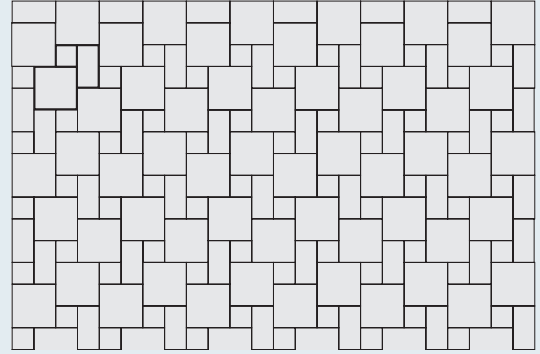

JM 14

Verschubpflaster „Wilder Verband“

Produkt	Format (cm)	Bedarf Stck./qm
Castilia-Platten	60 x 60	ca. 1,96
	60 x 30	ca. 0,70
	30 x 30	ca. 1,50