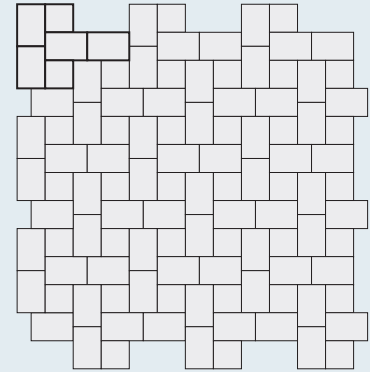

## JM 01

Produkt	Format (cm)	Bedarf Stck./qm
Rustikal-Pflaster	14 x 14	51,00
Klassik-Pflaster	14 x 14	51,00
Öko-Klassik-Pflaster	14 x 14	51,00
Bella Via-Pflaster	14 x 14	51,00
Verschub-Pflaster	16 x 16	39,00
Öko-Verschubpflaster	16 x 16	39,00
Nostalgie-Pflaster	15 x 15	44,44
Castillia-Platten	60 x 60	2,75

## JM 02

Produkt	Format (cm)	Bedarf Stck./qm
Rustikal-Pflaster	14 x 14	12,80
	14 x 21	25,60
Klassik-Pflaster	14 x 14	12,80
	14 x 21	25,60
Öko-Klassik-Pflaster	14 x 14	12,80
	14 x 21	25,60
Bella Via-Pflaster	14 x 14	12,80
	14 x 21	25,60
Verschub-Pflaster	16 x 16	9,80
	16 x 24	19,50
Öko-Verschubpflaster	16 x 16	9,80
	16 x 24	19,50
Nostalgie-Pflaster	15 x 15	11,10
	15 x 22,5	22,20

## JM 03

Produkt	Format (cm)	Bedarf Stck./qm
Rustikal-Pflaster	14 x 14	20,40
	14 x 21	20,40
Klassik-Pflaster	14 x 14	20,40
	14 x 21	20,40
Öko-Klassik-Pflaster	14 x 14	20,40
	14 x 21	20,40
Bella Via-Pflaster	14 x 14	20,40
	14 x 21	20,40
Verschub-Pflaster	16 x 16	15,60
	16 x 24	15,60
Öko-Verschubpflaster	16 x 16	15,60
	16 x 24	15,60
Nostalgie-Pflaster	15 x 15	17,80
	15 x 22,5	17,80

Eine Steinlage besteht aus vier unterschiedlichen Formaten, gemischt (16/16/8, 16/24/8, 32/16/8, 32/32/8)  
1 Lage = 0,92 m<sup>2</sup>