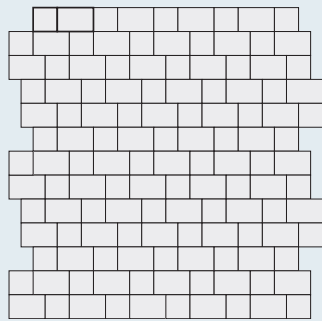

JM 07

Produkt	Format (cm)	Bedarf Stck./qm
Rustikal-Pflaster	14 x 14	20,40
	14 x 21	20,40
Klassik-Pflaster	14 x 14	20,40
	14 x 21	20,40
Öko-Klassik-Pflaster	14 x 14	20,40
	14 x 21	20,40
Bella Via-Pflaster	14 x 14	20,40
	14 x 21	20,40
Verschub-Pflaster	16 x 16	15,60
	16 x 24	15,60
Öko-Verschubpflaster	16 x 16	15,60
	16 x 24	15,60
Nostalgie-Pflaster	15 x 15	17,80
	15 x 22,5	17,80