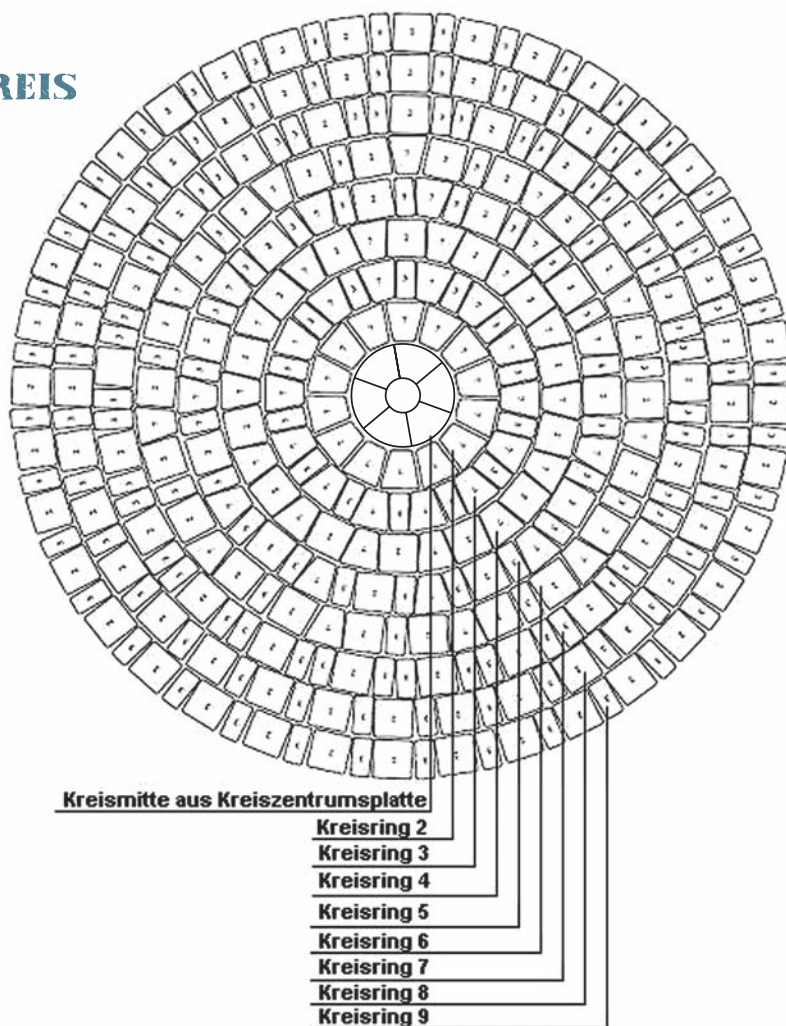

RUSTIKAL-PFLASTER-KREIS

Lieferbar in grau und anthrazit

Gesamtsteinbedarf

bis Kreisring Nr.	Kreis Ø cm	Kreis- zentrums- platte	Kreisstein 1 Keilstein ca. 14 x 14 x 8 cm*		Kreisstein 2 ca. 14 x 7 cm*		Kreisstein 3 ca. 14 x 14 cm*		Gesamte Kreis- fläche qm
			Stück	qm	Stück	qm	Stück	qm	
1	40	1 Stück	-	-	-	-	-	-	0,11
2	68	1 Stück	15	0,20	-	-	-	-	0,34
3	96	1 Stück	29	0,42	14	0,14	-	-	0,69
4	124	1 Stück	43	0,63	14	0,14	14	0,28	1,17
5	152	1 Stück	54	0,80	36	0,36	25	0,50	1,77
6	180	1 Stück	65	0,96	47	0,48	47	0,94	2,49
7	208	1 Stück	65	0,96	89	0,90	68	1,36	3,33
8	236	1 Stück	65	0,96	121	1,22	100	2,00	4,30
9	264	1 Stück	65	0,96	157	1,59	136	2,72	5,39
10	292	1 Stück	65	0,96	157	1,59	197	3,94	6,60
11	320	1 Stück	65	0,96	157	1,59	264	5,28	7,94
12	348	1 Stück	65	0,96	157	1,59	337	6,74	9,40
13	376	1 Stück	65	0,96	157	1,59	417	8,34	10,98
14	404	1 Stück	65	0,96	157	1,59	503	10,07	12,69
15	432	1 Stück	65	0,96	157	1,59	595	11,91	14,54

Alle weiteren Kreisreihen sind mit Stein 3 (ca. 14 x 14 cm) zu verlegen.