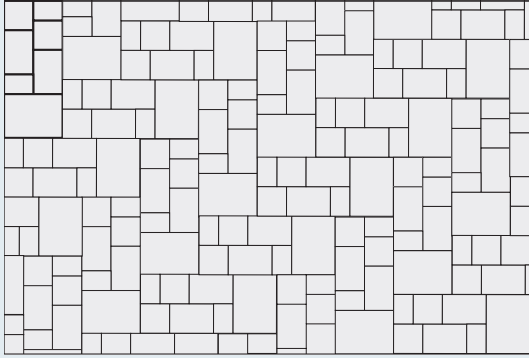

JM 09

Produkt	Format (cm)	Bedarf Stck./qm
Rustikal-Pflaster + XL	14 x 10,5	10,74
	14 x 14	10,74
	14 x 21	10,74
	28 x 21	5,37
Klassik-Pflaster + XL	14 x 10,5	10,74
	14 x 14	10,74
	14 x 21	10,74
	28 x 21	5,37