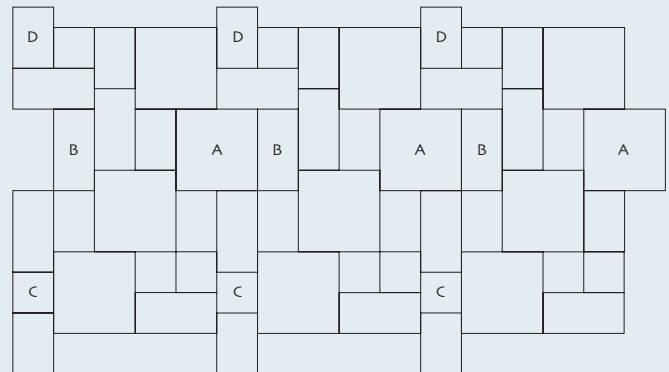

## JM 12

Produkt	Format (cm)	Bedarf Stck./qm
Naturstein- Bodenplatten	19 x 19	2,29
	40 x 40	0,92
	60 x 40	1,83
	60 x 60	0,92

**JM 13**

Produkt	Format (cm)	Bedarf Stck./qm
Castilia-Platten	60 x 60	ca. 2,15
	30 x 30	ca. 2,15

**JM 14**

Verschubpflaster „Wilder Verband“

Produkt	Format (cm)	Bedarf Stck./qm
Castilia-Platten	60 x 60	ca. 1,96
	60 x 30	ca. 0,70
	30 x 30	ca. 1,50

Aufbau einer Steinlage auf Palette

Beim Verlegen sind die Steine A mit B sowie C und D gegeneinander auszutauschen.