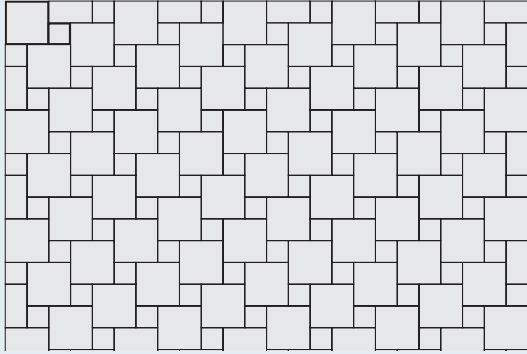

JM 13

Produkt	Format (cm)	Bedarf Stck./qm
Castilia-Platten	60 x 60	ca. 2,15
	30 x 30	ca. 2,15